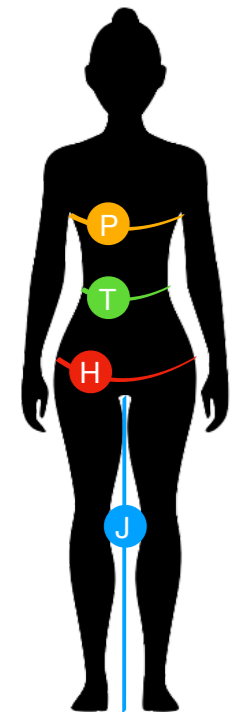

## MAN

OUR SIZE NOTRE TAILLE			1	2	3	4	5	6	7	8
SIZE TAILLE			XXS	XS	S	M	L	XL	XXL	3XL
EUROPEAN SIZE TAILLE EUROPÉENNE			42	44	46	48	50	52	54	56
POITRINE CHEST	P	cm	84	88	92	96	100	104	108	112
		inch	33,1	34,6	36,2	37,8	39,4	40,9	42,5	44,1
TOUR DE TAILLE WAIST SIZE	T	cm	70	74	78	82	86	90	94	98
		inch	27,6	29,1	30,7	32,3	33,9	35,4	37	38,6
HANCHES HIPS	H	cm	92	96	100	104	108	112	116	120
		inch	36,2	37,8	39,4	40,9	42,5	44,1	45,7	47,2
INTÉRIEUR DE JAMBE INSIDE LEG	J	cm	77	78	79	80	81	82	83	84
		Inch	30,3	30,7	31,1	31,5	31,9	32,3	32,7	33,1

## WOMAN

OUR SIZE NOTRE TAILLE			1	2	3	4	5	6	7	8
SIZE TAILLE			XXS	XS	S	M	L	XL	XXL	3XL
EUROPEAN SIZE TAILLE EUROPÉENNE			38	40	42	44	46	48	50	52
POITRINE CHEST	P	cm	76	80	84	88	92	96	100	104
		inch	29,9	31,4	33,0	34,6	36,2	37,7	39,3	40,9
TOUR DE TAILLE WAIST SIZE	T	cm	58	62	66	70	74	78	82	86
		inch	22,8	24,4	25,9	27,5	29,1	30,7	32,2	33,8
HANCHES HIPS	H	cm	86	90	94	98	102	106	110	114
		inch	33,8	35,4	37,0	38,5	40,1	41,7	43,3	44,8
INTÉRIEUR DE JAMBE INSIDE LEG	J	cm	72	73	74	75	76	77	78	79
		Inch	28,3	28,7	29,1	29,5	29,9	30,3	30,7	31,1

## KID

OUR SIZE NOTRE TAILLE			1	2	3	4	5
SIZE TAILLE			I	II	III	IV	V
YEARS ÂGE			6/7	8/9	10/11	12/13	14/15
TAILLE SIZE	H	cm	116-122	128-134	140-146	152-158	< 164
		foot	< 4'	4'3"	4'8"	5'1"	5'5"