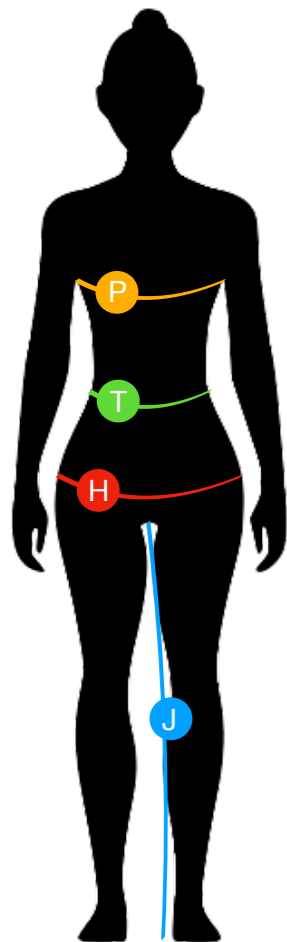

## MAN

OUR SIZE NOTRE TAILLE			1	2	3	4	5	6	7	8
SIZE TAILLE			XXS	XS	S	M	L	XL	XXL	3XL
EUROPEAN SIZE TAILLE EUROPÉENNE			42	44	46	48	50	52	54	56
POITRINE CHEST	P	cm	84	88	92	96	100	104	108	112
		inch	33,1	34,6	36,2	37,8	39,4	40,9	42,5	44,1
TOUR DE TAILLE WAIST SIZE	T	cm	70	74	78	82	86	90	94	98
		inch	27,6	29,1	30,7	32,3	33,9	35,4	37	38,6
HANCHES HIPS	H	cm	92	96	100	104	108	112	116	120
		inch	36,2	37,8	39,4	40,9	42,5	44,1	45,7	47,2
INTÉRIEUR DE JAMBE INSIDE LEG	J	cm	77	78	79	80	81	82	83	84
		Inch	30,3	30,7	31,1	31,5	31,9	32,3	32,7	33,1

## WOMAN

OUR SIZE NOTRE TAILLE			1	2	3	4	5	6	7	8
SIZE TAILLE			XXS	XS	S	M	L	XL	XXL	3XL
EUROPEAN SIZE TAILLE EUROPÉENNE			38	40	42	44	46	48	50	52
POITRINE CHEST	P	cm	76	80	84	88	92	96	100	104
		inch	29,9	31,4	33,0	34,6	36,2	37,7	39,3	40,9
TOUR DE TAILLE WAIST SIZE	T	cm	58	62	66	70	74	78	82	86
		inch	22,8	24,4	25,9	27,5	29,1	30,7	32,2	33,8
HANCHES HIPS	H	cm	86	90	94	98	102	106	110	114
		inch	33,8	35,4	37,0	38,5	40,1	41,7	43,3	44,8
INTÉRIEUR DE JAMBE INSIDE LEG	J	cm	72	73	74	75	76	77	78	79
		Inch	28,3	28,7	29,1	29,5	29,9	30,3	30,7	31,1