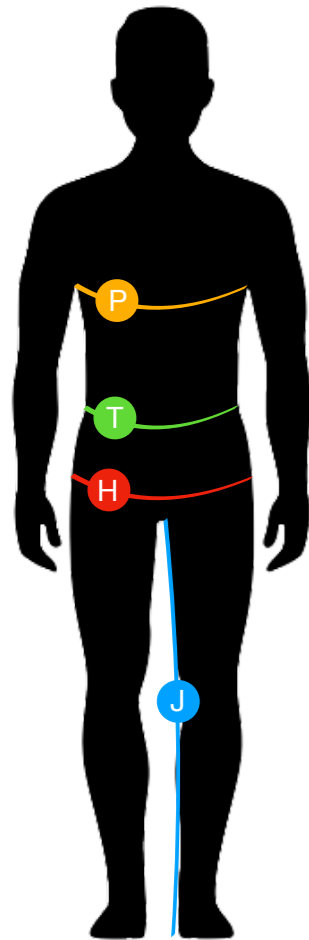

## MAN

OUR SIZE NOTRE TAILLE			1	2	3	4	5	6	7	8
SIZE TAILLE			XXS	XS	S	M	L	XL	XXL	3XL
EUROPEAN SIZE TAILLE EUROPÉENNE			42	44	46	48	50	52	54	56
POITRINE CHEST	P	cm	84	88	92	96	100	104	108	112
		inch	33,1	34,6	36,2	37,8	39,4	40,9	42,5	44,1
TOUR DE TAILLE WAIST SIZE	T	cm	70	74	78	82	86	90	94	98
		inch	27,6	29,1	30,7	32,3	33,9	35,4	37	38,6
HANCHES HIPS	H	cm	92	96	100	104	108	112	116	120
		inch	36,2	37,8	39,4	40,9	42,5	44,1	45,7	47,2
INTÉRIEUR DE JAMBE INSIDE LEG	J	cm	77	78	79	80	81	82	83	84
		Inch	30,3	30,7	31,1	31,5	31,9	32,3	32,7	33,1

## WOMAN

OUR SIZE NOTRE TAILLE			1	2	3	4	5	6	7	8
SIZE TAILLE			XXS	XS	S	M	L	XL	XXL	3XL
EUROPEAN SIZE TAILLE EUROPÉENNE			38	40	42	44	46	48	50	52
POITRINE CHEST	P	cm	76	80	84	88	92	96	100	104
		inch	29,9	31,4	33,0	34,6	36,2	37,7	39,3	40,9
TOUR DE TAILLE WAIST SIZE	T	cm	58	62	66	70	74	78	82	86
		inch	22,8	24,4	25,9	27,5	29,1	30,7	32,2	33,8
HANCHES HIPS	H	cm	86	90	94	98	102	106	110	114
		inch	33,8	35,4	37,0	38,5	40,1	41,7	43,3	44,8
INTÉRIEUR DE JAMBE INSIDE LEG	J	cm	72	73	74	75	76	77	78	79
		Inch	28,3	28,7	29,1	29,5	29,9	30,3	30,7	31,1